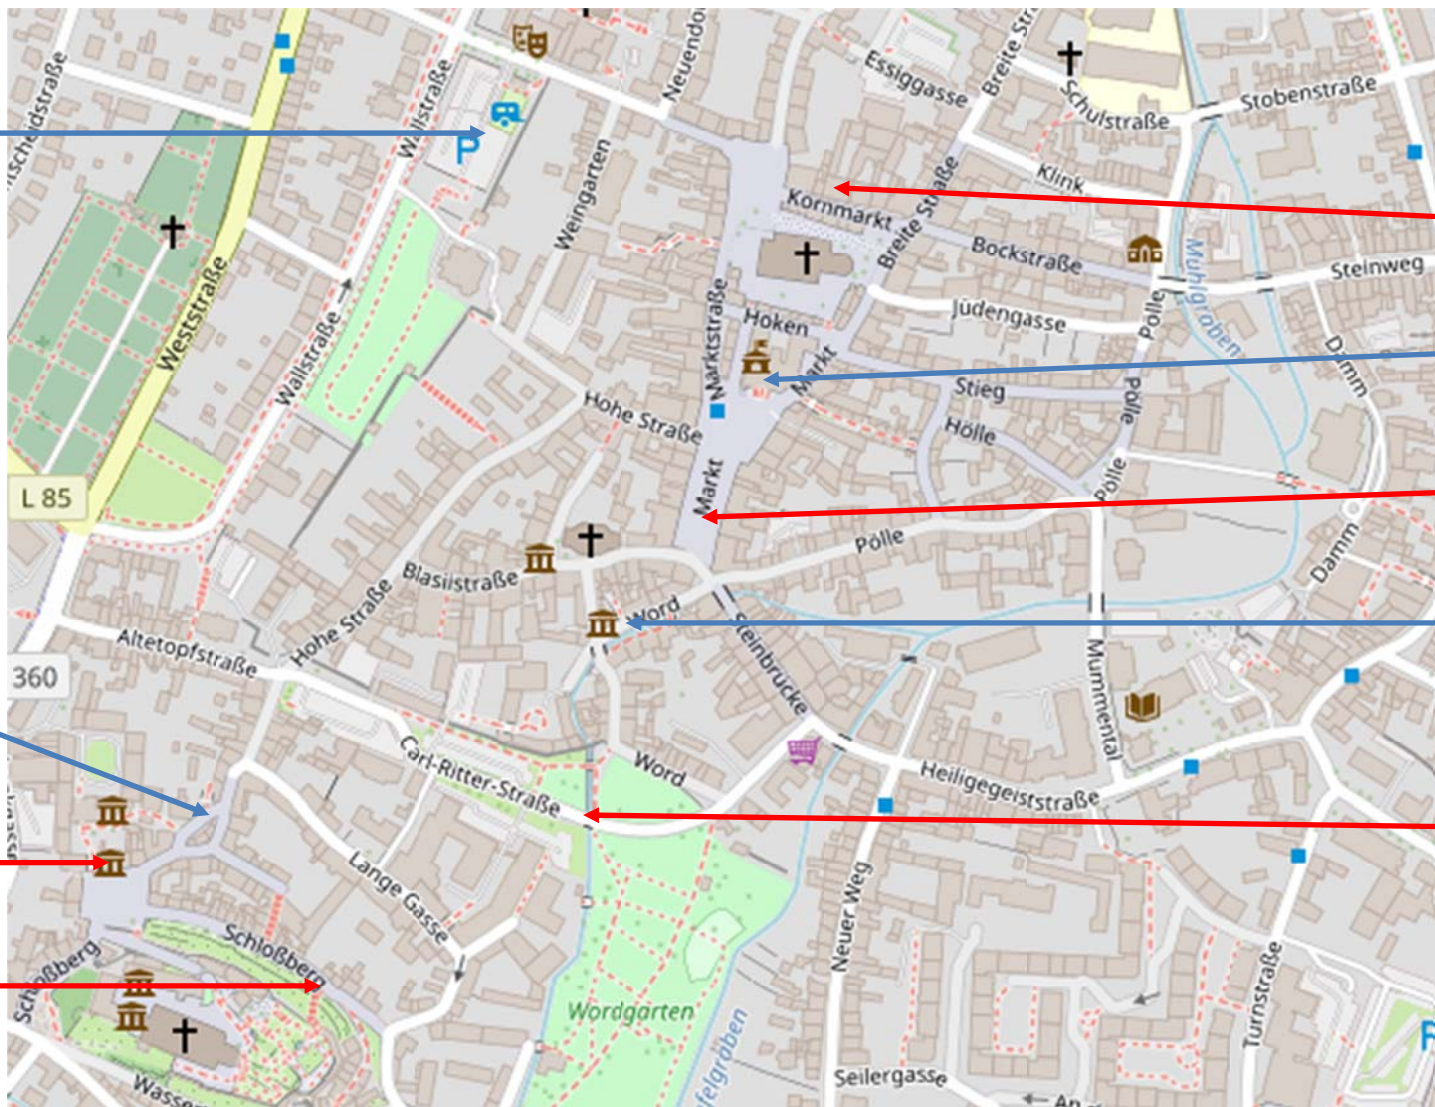

8. Deutsche Gästeführertagung und 31. Jahreshauptversammlung des BVGD in Quedlinburg  
Startpunkte des Touristischen Rahmenprogramms

Donnerstag, 13.03.2025

Sonntag, 16.03.2025

**P Marschlinger Hof**  
51.79120 11.13960  
Marschlinger Hof 8-9

**Finkenherd**  
51.78717 11.13696  
Finkenherd 1

**Klopstockhaus**  
51.78692 11.13610  
Schlossberg 12

**Aufgang zum Stiftsberg**  
51.78629 11.13805  
Schlossberg 29

**Palais Salfeldt**  
51.79062 11.14252  
Kornmarkt 5

**Rathaus**  
51.78961 11.14201  
Markt 1

**Musikantendenkmal**  
51.78882 11.14143  
Markt 8

**Fachwerkmuseum**  
51.78827 11.14051  
Wordgasse 3

**Saatzuchtendenkmal**  
51.78716 11.14024  
Carl-Ritter-Straße 10